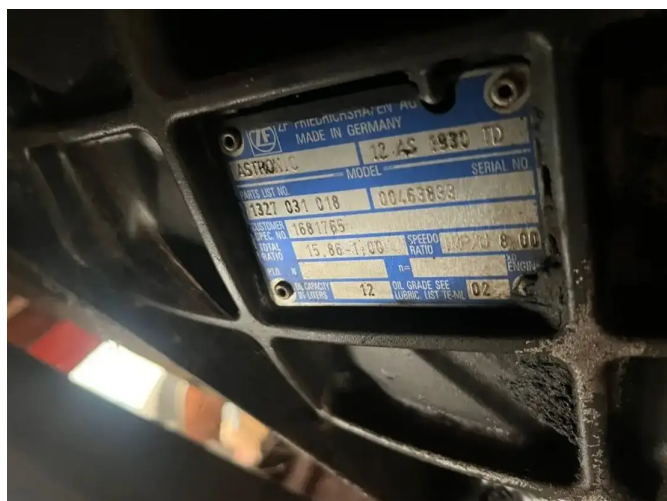

DAF Astronic 12-1930 TD

Algemene kenmerken

Merk	DAF
Subcategorie	Versnellingsbak
Conditie	Gebruikt

DAF Astronic 12-1930 TD

Omschrijving

Complete goede astronic met module

Accessoires