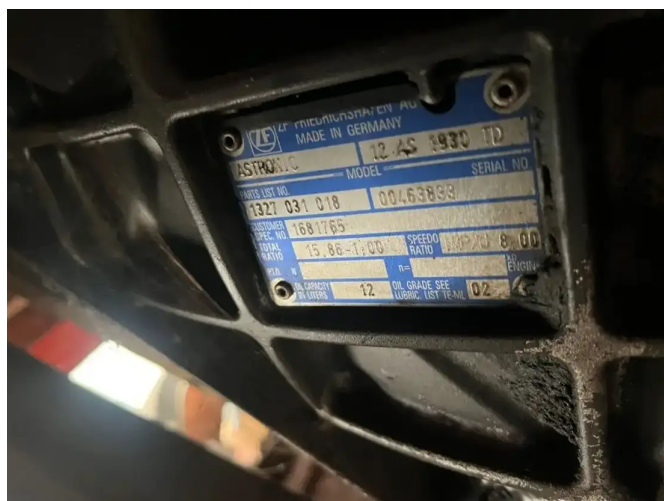

DAF Astronic 12-1930 TD

Algemene kenmerken

Merk	DAF
Subcategorie	Versnellingsbak
Conditie	Gebruikt

DAF Astronic 12-1930 TD

Omschrijving

Complete goede astronic met module

Accessoires