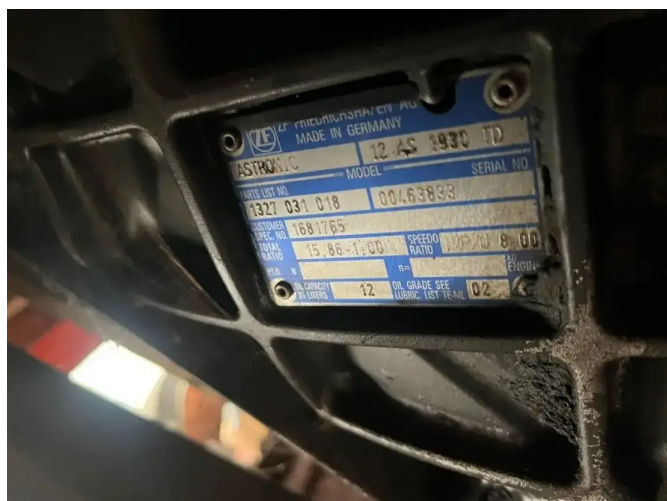

# DAF Astronic 12-1930 TD

## Allgemeine Merkmale

Marke DAF

---

Unterkategorie Getriebe

---

Zustand Gebraucht

DAF Astronic 12-1930 TD

Zubehör